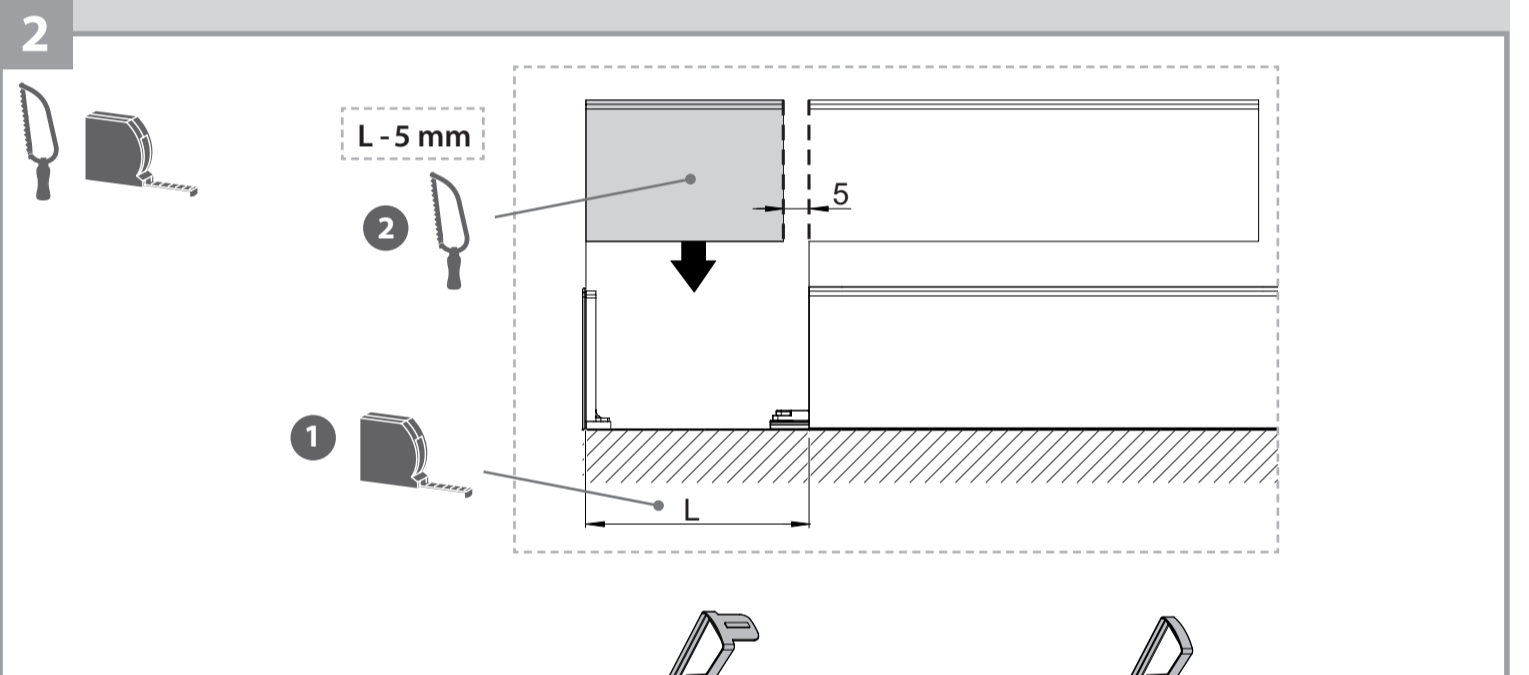

E 170

128689-03

GEZE

	a [mm]	b [mm]
E 170	550-1200	≥ 300
E 170/2 - 1600	900-1600	≥ 300
E 170/2 - 2400	1600-2400	≥ 300

	6x 5x20	6x M5x16
E 170	9x 5x20	9x M5x16
E 170/2 - 1600	10x 5x20	10x M5x16

ID 151531

230 V

[mm]	360°	[mm]
160	4x	2,5
150	7x	5
140	10,5x	7,5
130	13,5x	10

	b
E 170	260 mm
E 170/2 - 1600	436,5 mm
E 170/2 - 2400	786,5 mm

4x 5x20

4x M5x16

2 mm

3 mm

12 mm

3 mm