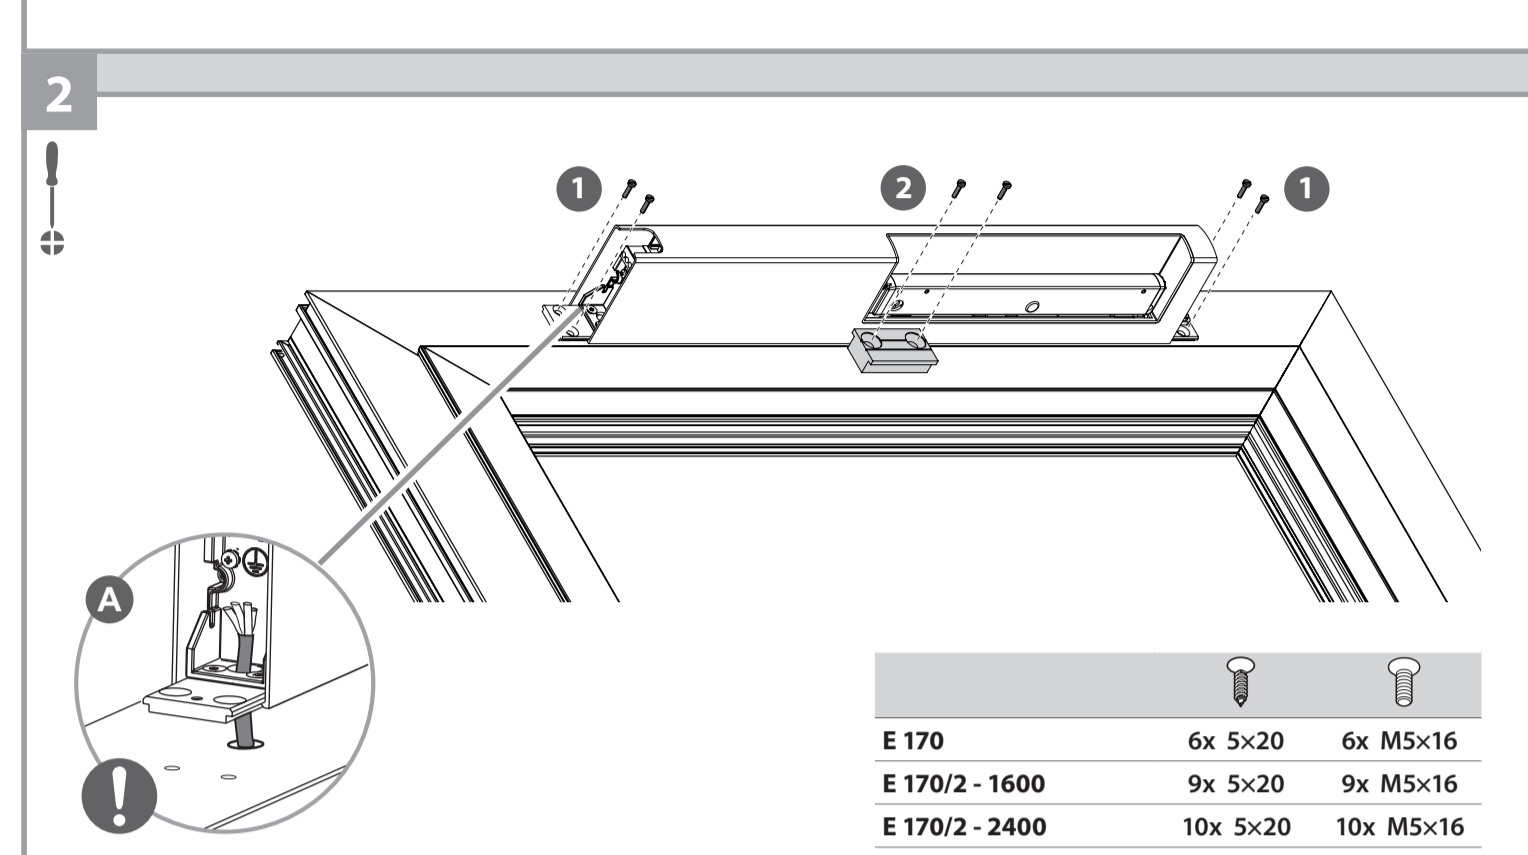

E 170

128689-03

GEZE

	a [mm]	b [mm]
E 170	550-1200	≥ 300
E 170/2 - 1600	900-1600	≥ 300
E 170/2 - 2400	1600-2400	≥ 300

	6x 5x20	6x M5x16
E 170	9x 5x20	9x M5x16
E 170/2 - 1600	10x 5x20	10x M5x16

ID 151531

230 V

[mm]	360°	[mm]
160	4x	2,5
150	7x	5
140	10,5x	7,5
130	13,5x	10

	b
E 170	260 mm
E 170/2 - 1600	436,5 mm
E 170/2 - 2400	786,5 mm

4x 5x20

4x M5x16

2 mm

3 mm

12 mm

3 mm