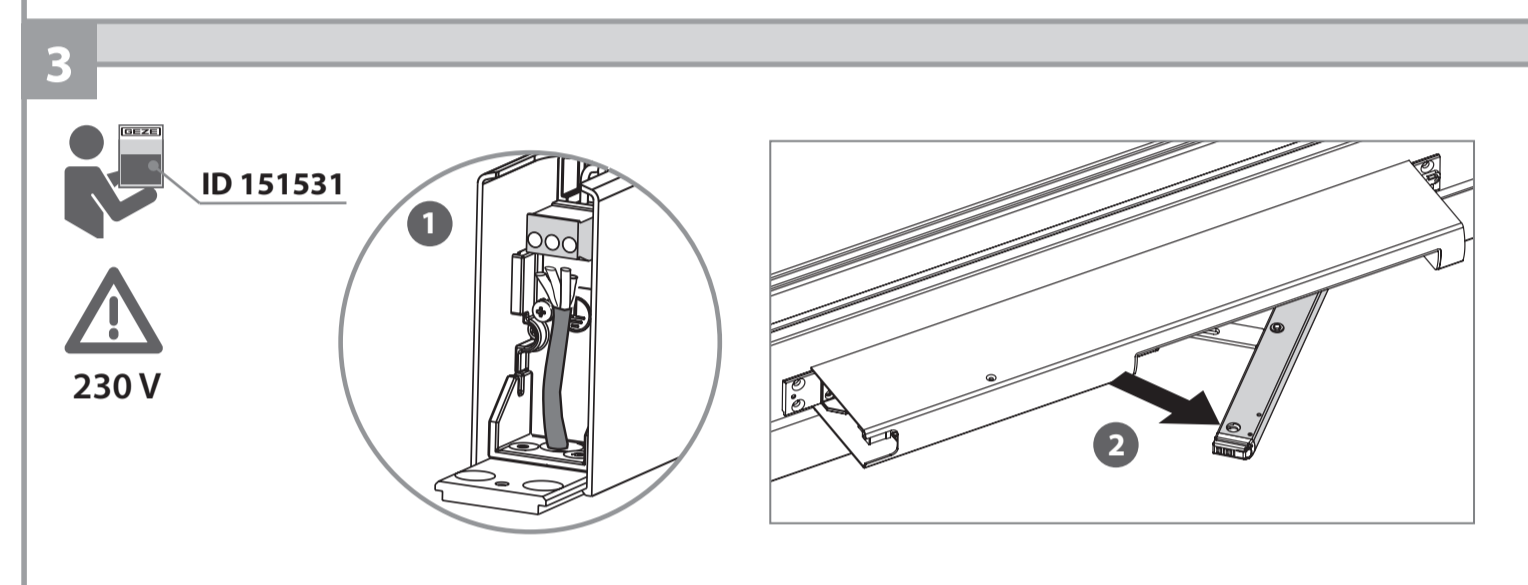

E 170

128689-03

GEZE

	a [mm]	b [mm]
E 170	550-1200	≥ 300
E 170/2 - 1600	900-1600	≥ 300
E 170/2 - 2400	1600-2400	≥ 300

	6x 5x20	6x M5x16
E 170	9x 5x20	9x M5x16
E 170/2 - 1600	10x 5x20	10x M5x16

ID 151531

230 V

[mm]	360°	[mm]
160	4x	2,5
150	7x	5
140	10,5x	7,5
130	13,5x	10

	b
E 170	260 mm
E 170/2 - 1600	436,5 mm
E 170/2 - 2400	786,5 mm

4x 5x20

4x M5x16

2 mm

3 mm

12 mm

3 mm