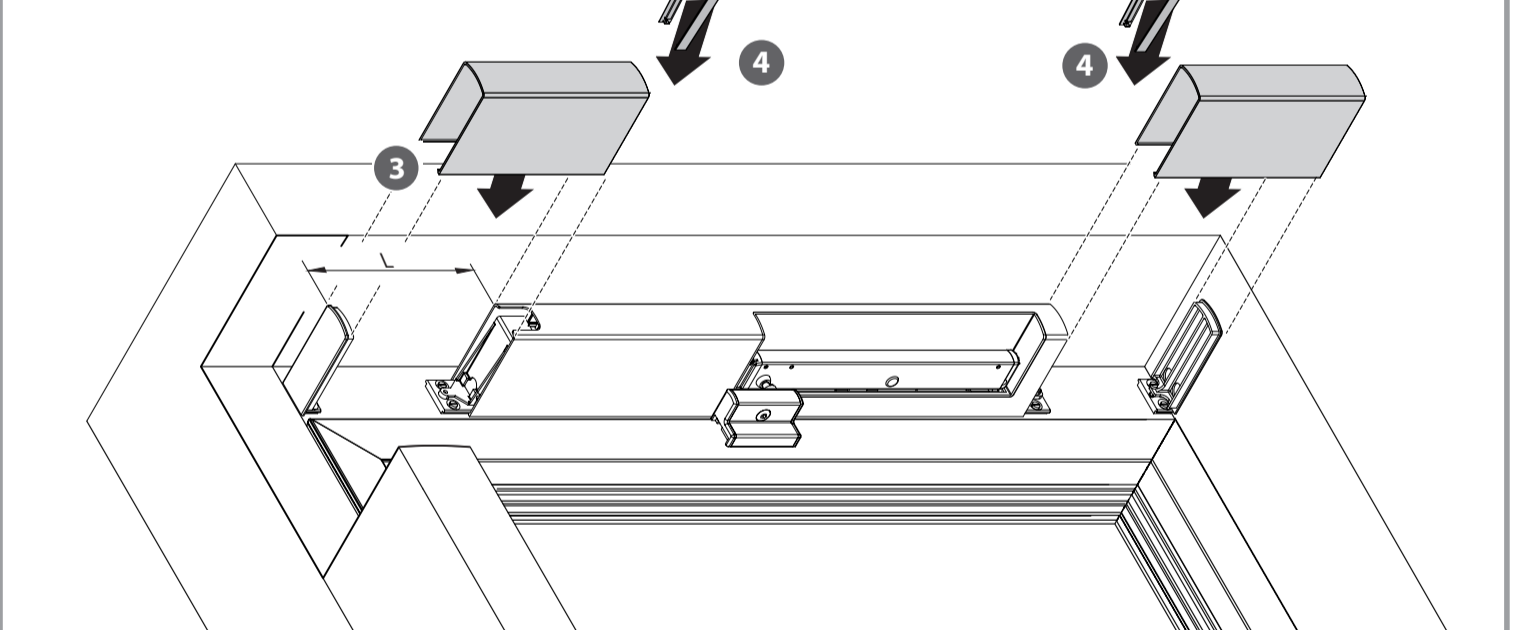

E 170

128689-03

GEZE

	a [mm]	b [mm]
E 170	550-1200	≥ 300
E 170/2 - 1600	900-1600	≥ 300
E 170/2 - 2400	1600-2400	≥ 300

	6x 5x20	6x M5x16
E 170	9x 5x20	9x M5x16
E 170/2 - 1600	10x 5x20	10x M5x16

ID 151531

230 V

[mm]	360°	[mm]
160	4x	2,5
150	7x	5
140	10,5x	7,5
130	13,5x	10

	b
E 170	260 mm
E 170/2 - 1600	436,5 mm
E 170/2 - 2400	786,5 mm

4x 5x20

4x M5x16

2 mm

3 mm

12 mm

3 mm