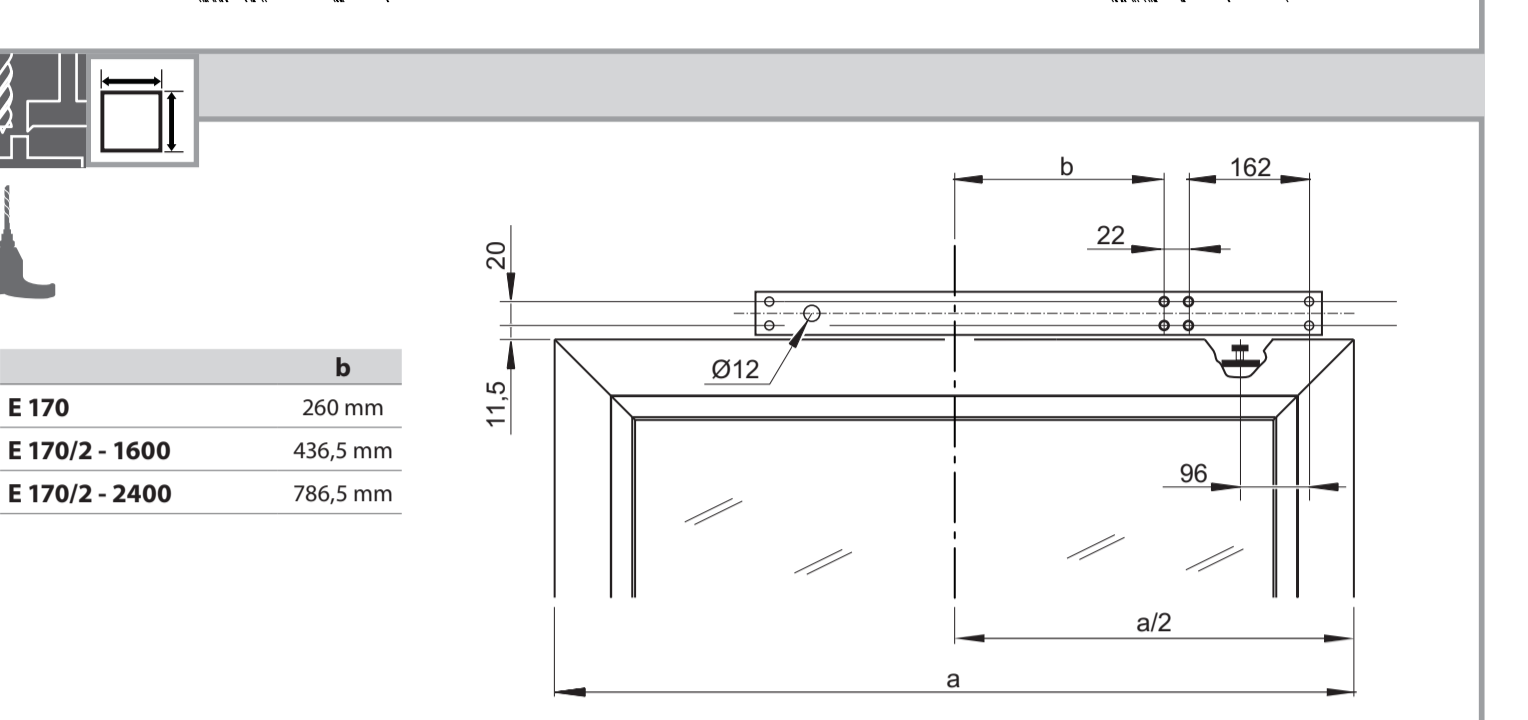

E 170

128689-03

GEZE

	a [mm]	b [mm]
E 170	550-1200	≥ 300
E 170/2 - 1600	900-1600	≥ 300
E 170/2 - 2400	1600-2400	≥ 300

	6x 5x20	6x M5x16
E 170	9x 5x20	9x M5x16
E 170/2 - 1600	10x 5x20	10x M5x16

ID 151531

230 V

[mm]	360°	[mm]
160	4x	2,5
150	7x	5
140	10,5x	7,5
130	13,5x	10

	b
E 170	260 mm
E 170/2 - 1600	436,5 mm
E 170/2 - 2400	786,5 mm

4x 5x20

4x M5x16

2 mm

3 mm

12 mm

3 mm