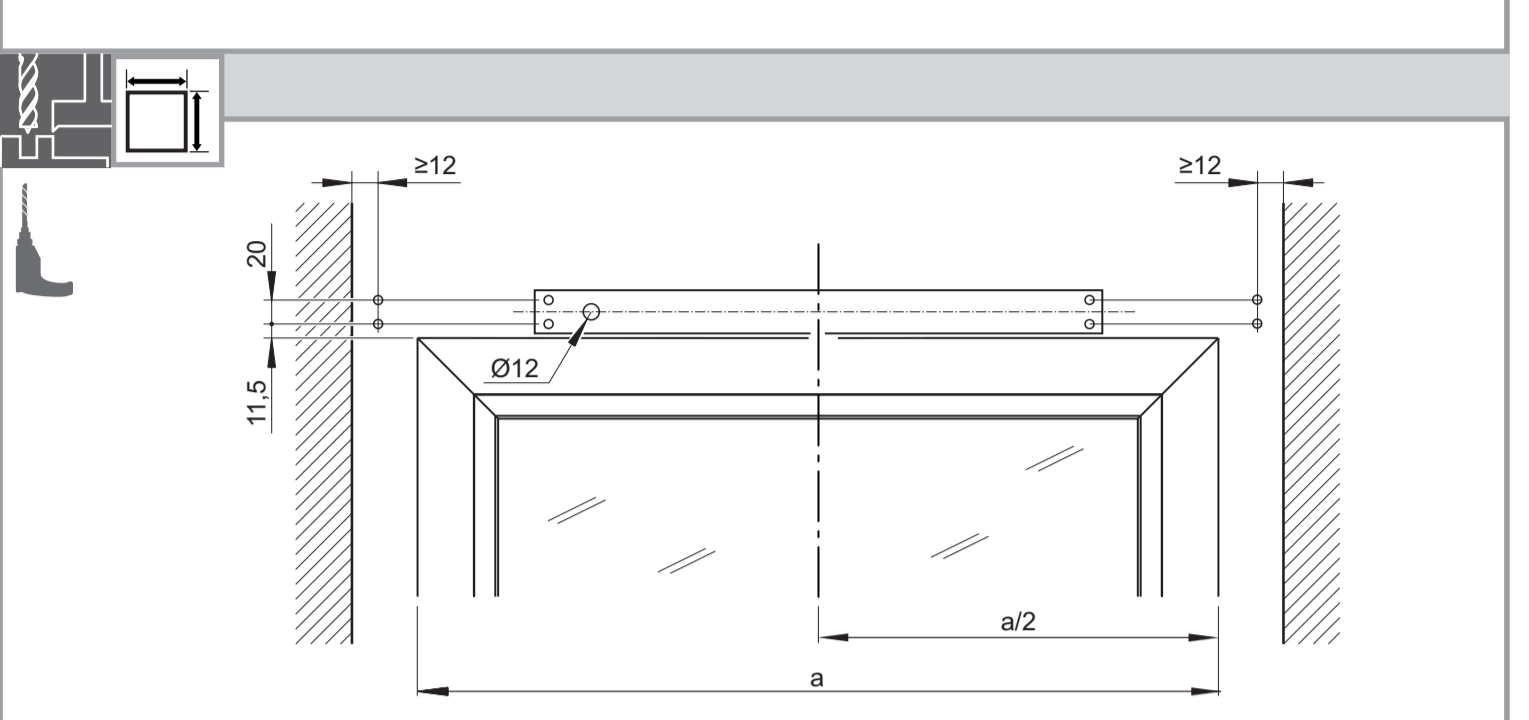

E 170

128689-03

GEZE

	a [mm]	b [mm]
E 170	550-1200	≥ 300
E 170/2 - 1600	900-1600	≥ 300
E 170/2 - 2400	1600-2400	≥ 300

	6x 5x20	6x M5x16
E 170	9x 5x20	9x M5x16
E 170/2 - 1600	10x 5x20	10x M5x16

ID 151531

230 V

[mm]	360°	[mm]
160	4x	2,5
150	7x	5
140	10,5x	7,5
130	13,5x	10

	b
E 170	260 mm
E 170/2 - 1600	436,5 mm
E 170/2 - 2400	786,5 mm

4x 5x20

4x M5x16

2 mm

3 mm

12 mm

3 mm