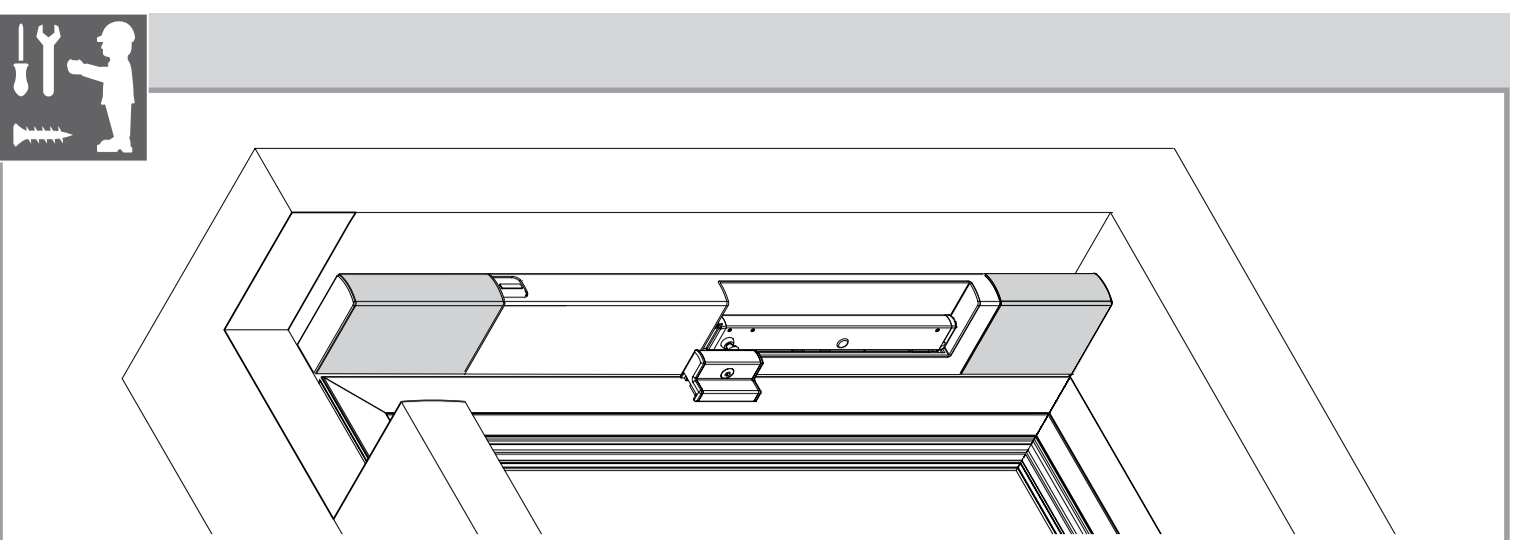

E 170

128689-03

GEZE

	a [mm]	b [mm]
E 170	550-1200	≥ 300
E 170/2 - 1600	900-1600	≥ 300
E 170/2 - 2400	1600-2400	≥ 300

	6x 5x20	6x M5x16
E 170	9x 5x20	9x M5x16
E 170/2 - 1600	10x 5x20	10x M5x16

ID 151531

230 V

[mm]	360°	[mm]
160	4x	2,5
150	7x	5
140	10,5x	7,5
130	13,5x	10

	b
E 170	260 mm
E 170/2 - 1600	436,5 mm
E 170/2 - 2400	786,5 mm

4x 5x20

4x M5x16

2 mm

3 mm

12 mm

3 mm