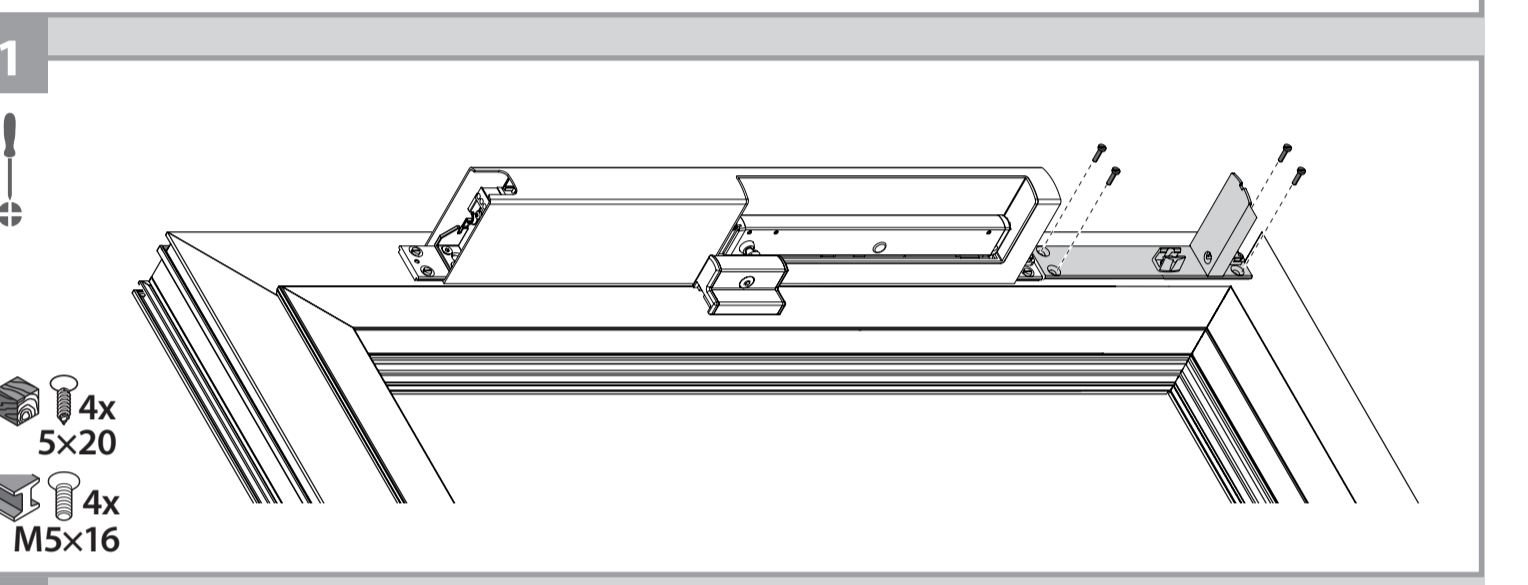

E 170

128689-03

GEZE

	a [mm]	b [mm]
E 170	550-1200	≥ 300
E 170/2 - 1600	900-1600	≥ 300
E 170/2 - 2400	1600-2400	≥ 300

	6x 5x20	6x M5x16
E 170	9x 5x20	9x M5x16
E 170/2 - 1600	10x 5x20	10x M5x16

ID 151531

230 V

[mm]	360°	[mm]
160	4x	2,5
150	7x	5
140	10,5x	7,5
130	13,5x	10

	b
E 170	260 mm
E 170/2 - 1600	436,5 mm
E 170/2 - 2400	786,5 mm

4x 5x20

4x M5x16

2 mm

3 mm

12 mm

3 mm