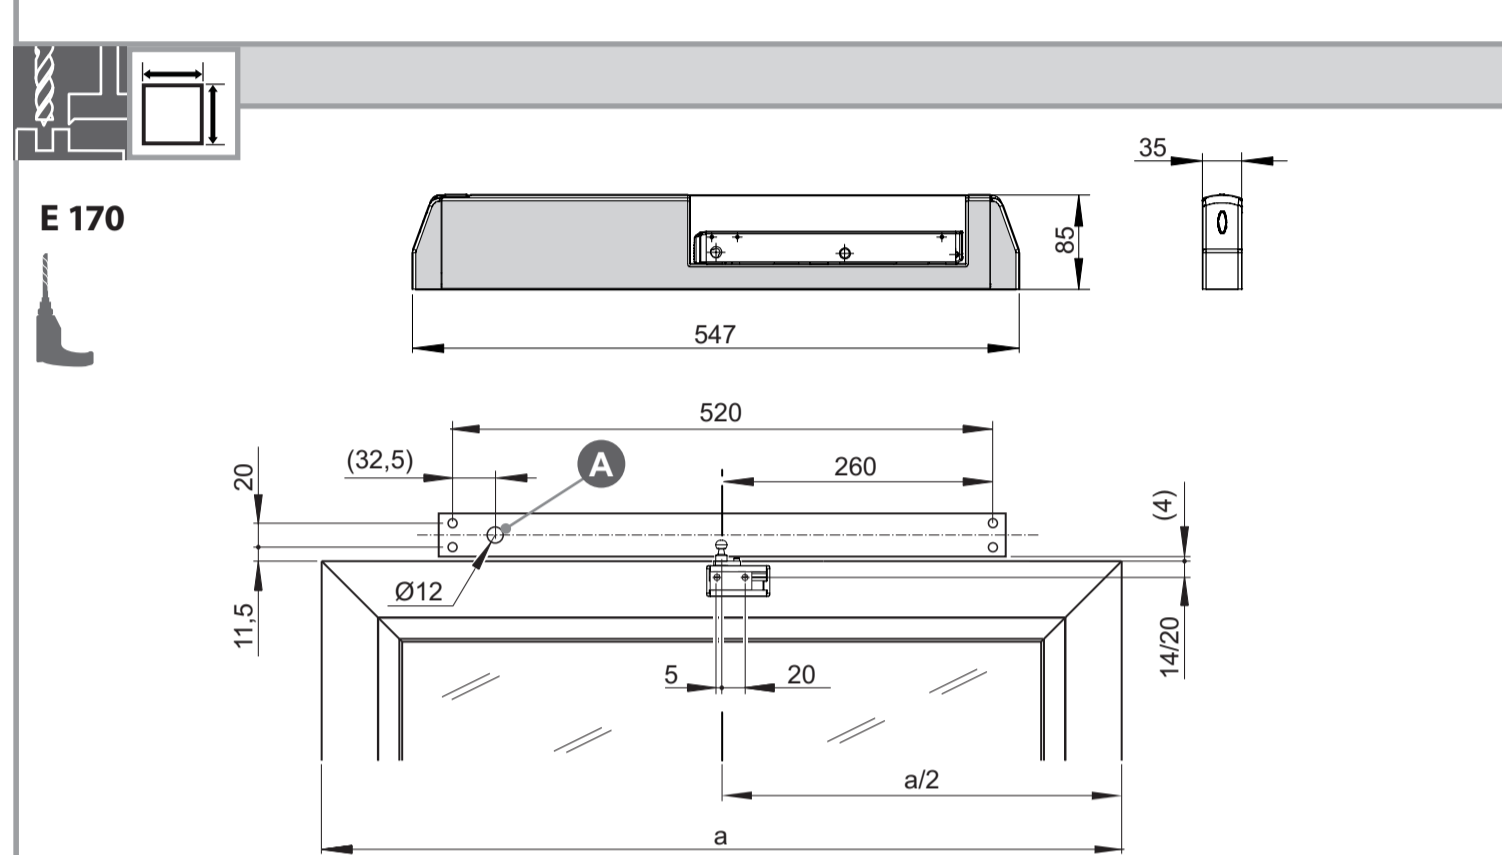

E 170

128689-03

GEZE

	a [mm]	b [mm]
E 170	550-1200	≥ 300
E 170/2 - 1600	900-1600	≥ 300
E 170/2 - 2400	1600-2400	≥ 300

	6x 5x20	6x M5x16
E 170	9x 5x20	9x M5x16
E 170/2 - 1600	10x 5x20	10x M5x16

ID 151531

230 V

[mm]	360°	[mm]
160	4x	2,5
150	7x	5
140	10,5x	7,5
130	13,5x	10

	b
E 170	260 mm
E 170/2 - 1600	436,5 mm
E 170/2 - 2400	786,5 mm

4x 5x20

4x M5x16

2 mm

3 mm

12 mm

3 mm