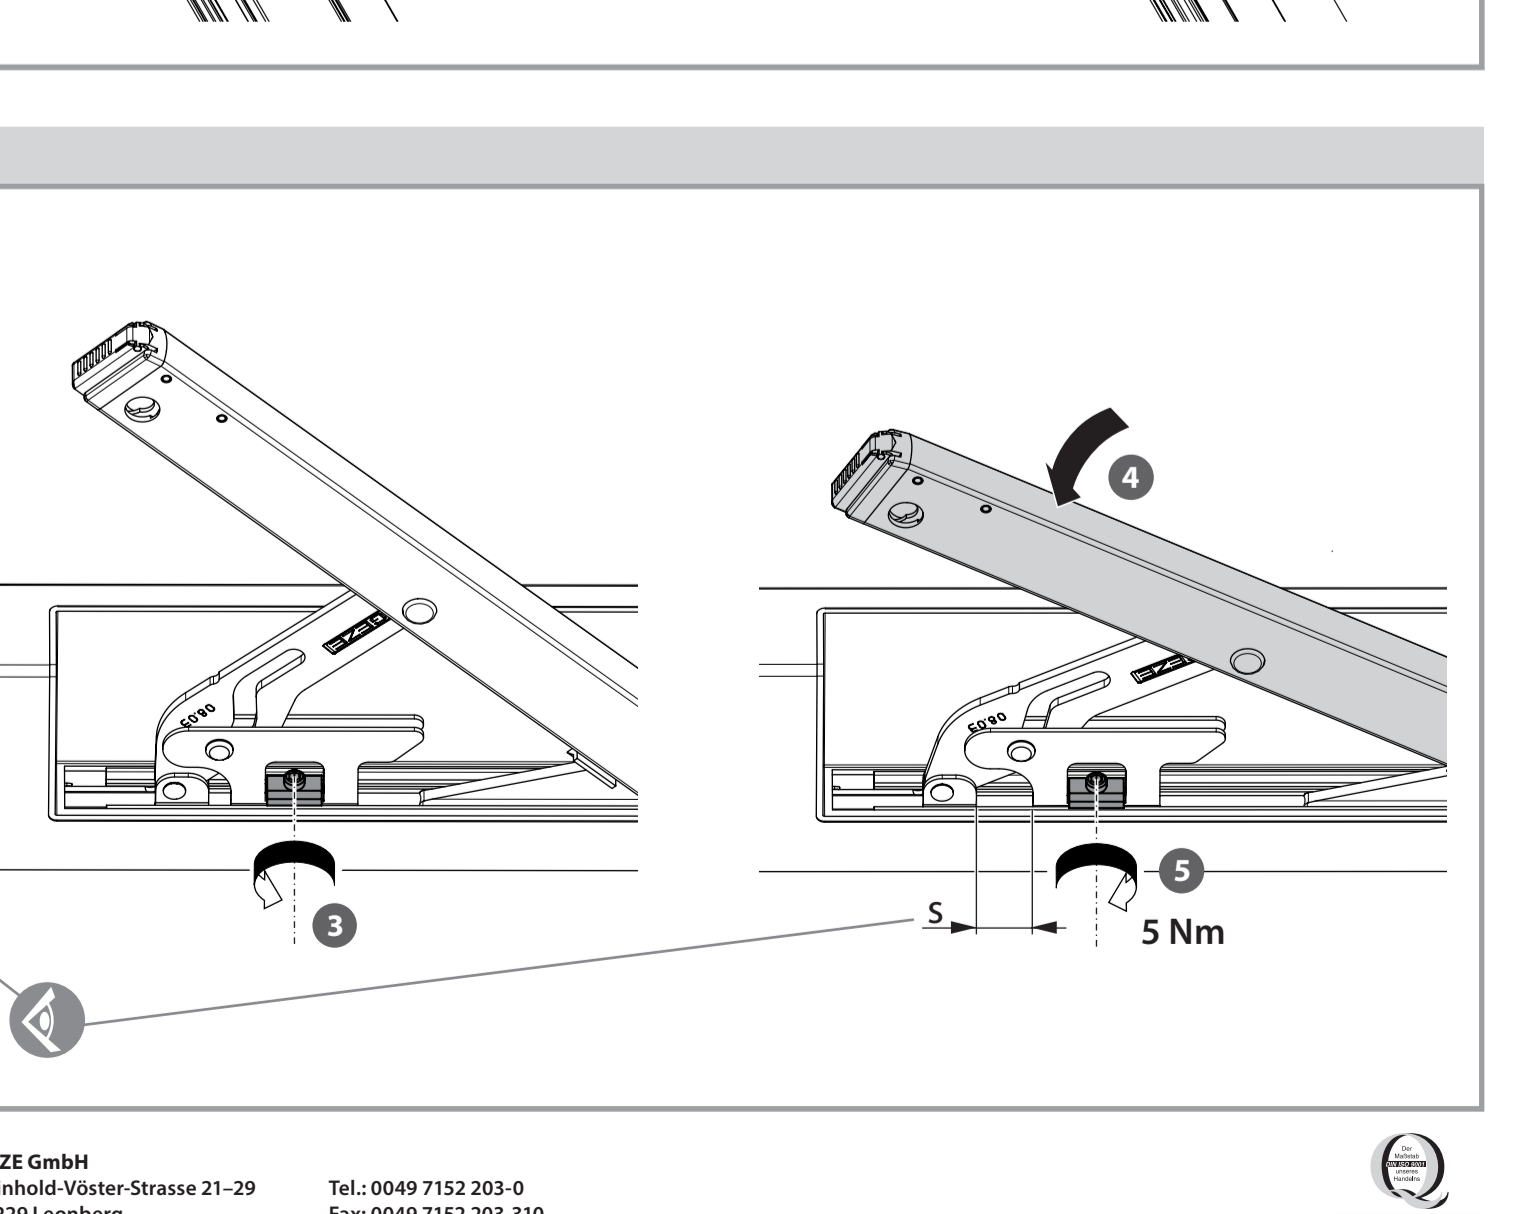

E 170

128689-03

GEZE

	a [mm]	b [mm]
E 170	550-1200	≥ 300
E 170/2 - 1600	900-1600	≥ 300
E 170/2 - 2400	1600-2400	≥ 300

	6x 5x20	6x M5x16
E 170	9x 5x20	9x M5x16
E 170/2 - 1600	10x 5x20	10x M5x16

ID 151531

230 V

[mm]	360°	[mm]
160	4x	2,5
150	7x	5
140	10,5x	7,5
130	13,5x	10

	b
E 170	260 mm
E 170/2 - 1600	436,5 mm
E 170/2 - 2400	786,5 mm

4x 5x20

4x M5x16

2 mm

3 mm

12 mm

3 mm