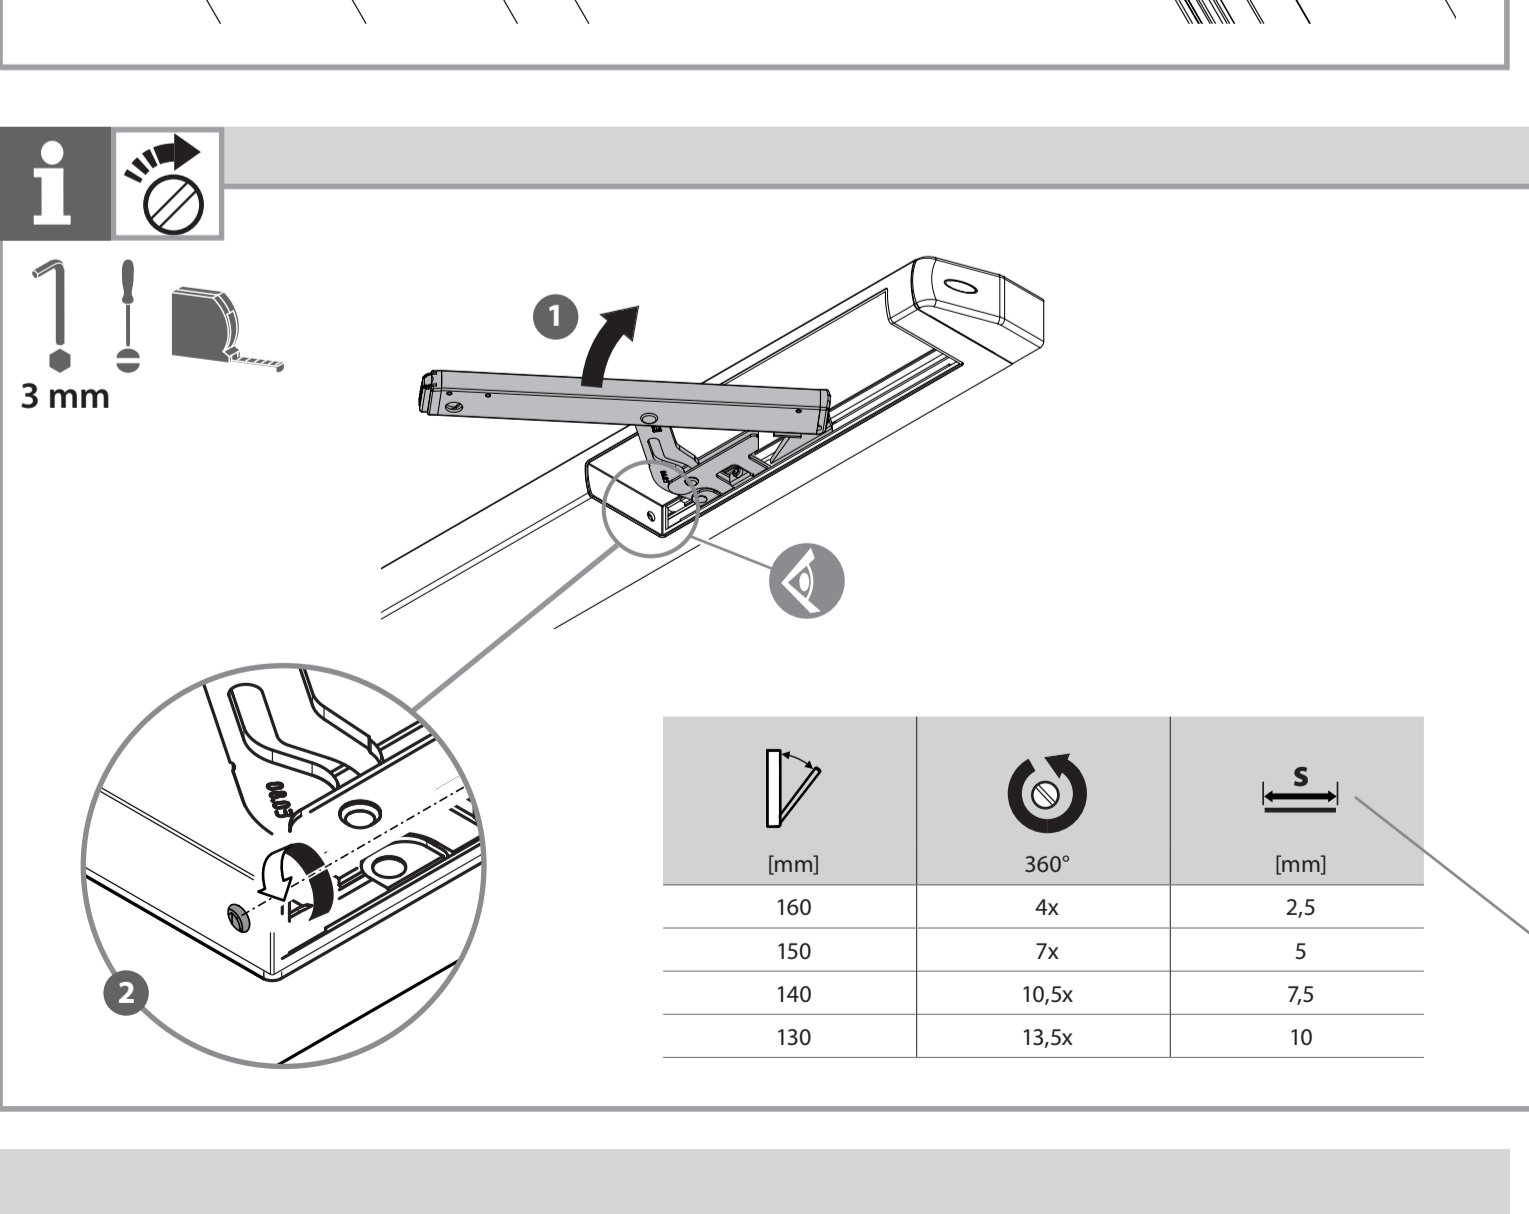

E 170

128689-03

GEZE

	a [mm]	b [mm]
E 170	550-1200	≥ 300
E 170/2 - 1600	900-1600	≥ 300
E 170/2 - 2400	1600-2400	≥ 300

	6x 5x20	6x M5x16
E 170	9x 5x20	9x M5x16
E 170/2 - 1600	10x 5x20	10x M5x16

ID 151531

230 V

[mm]	360°	[mm]
160	4x	2,5
150	7x	5
140	10,5x	7,5
130	13,5x	10

	b
E 170	260 mm
E 170/2 - 1600	436,5 mm
E 170/2 - 2400	786,5 mm

4x 5x20

4x M5x16

2 mm

3 mm

12 mm

3 mm