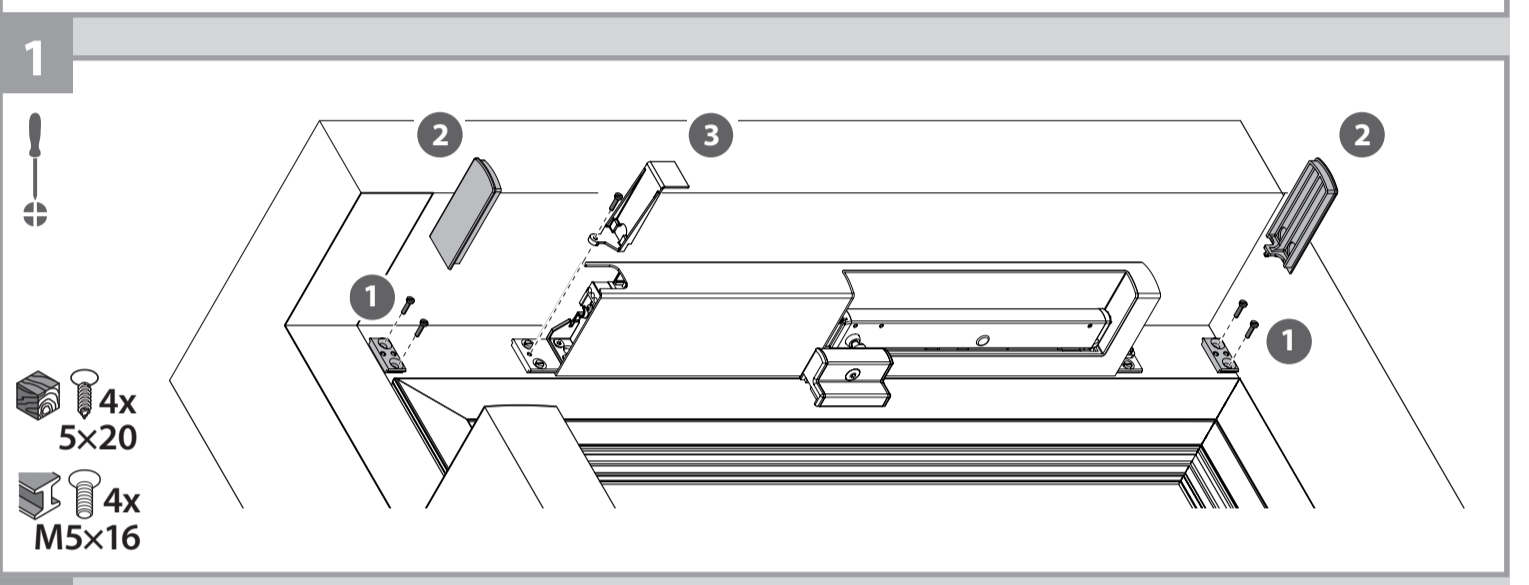

E 170

128689-03

GEZE

	a [mm]	b [mm]
E 170	550-1200	≥ 300
E 170/2 - 1600	900-1600	≥ 300
E 170/2 - 2400	1600-2400	≥ 300

	6x 5x20	6x M5x16
E 170	9x 5x20	9x M5x16
E 170/2 - 1600	10x 5x20	10x M5x16

ID 151531

230 V

[mm]	360°	[mm]
160	4x	2,5
150	7x	5
140	10,5x	7,5
130	13,5x	10

	b
E 170	260 mm
E 170/2 - 1600	436,5 mm
E 170/2 - 2400	786,5 mm

4x 5x20

4x M5x16

2 mm

3 mm

12 mm

3 mm