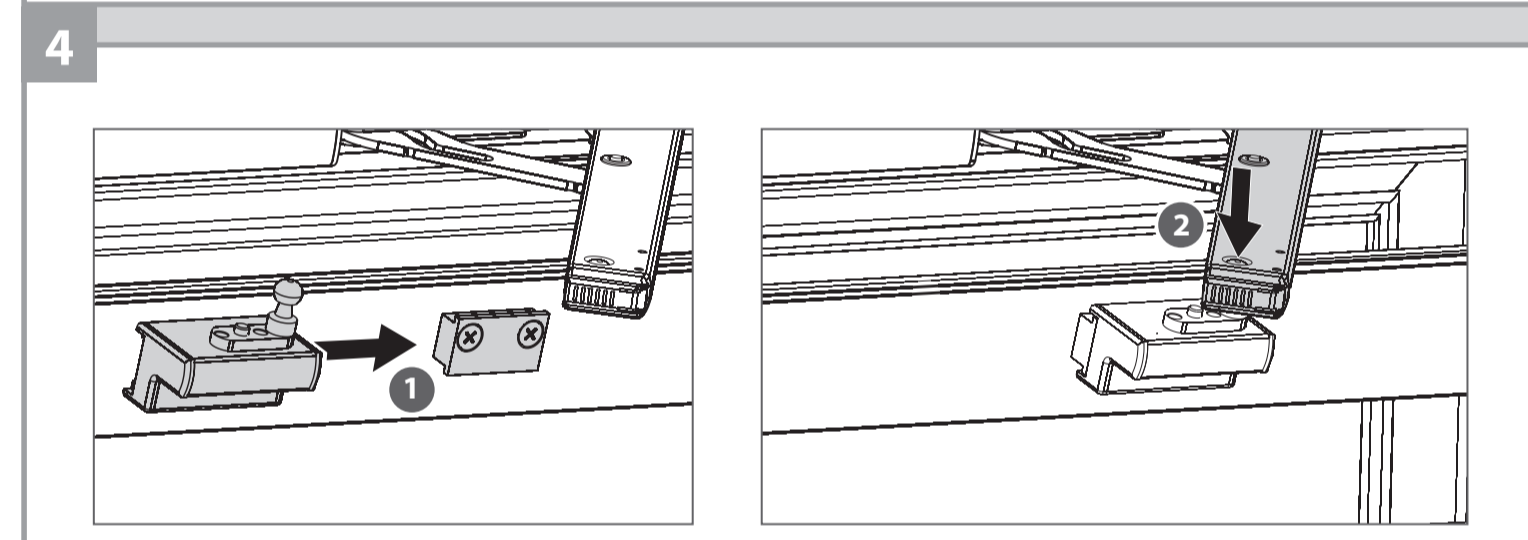

E 170

128689-03

GEZE

	a [mm]	b [mm]
E 170	550-1200	≥ 300
E 170/2 - 1600	900-1600	≥ 300
E 170/2 - 2400	1600-2400	≥ 300

	6x 5x20	6x M5x16
E 170	9x 5x20	9x M5x16
E 170/2 - 1600	10x 5x20	10x M5x16

ID 151531

230 V

[mm]	360°	[mm]
160	4x	2,5
150	7x	5
140	10,5x	7,5
130	13,5x	10

	b
E 170	260 mm
E 170/2 - 1600	436,5 mm
E 170/2 - 2400	786,5 mm

4x 5x20

4x M5x16

2 mm

3 mm

12 mm

3 mm