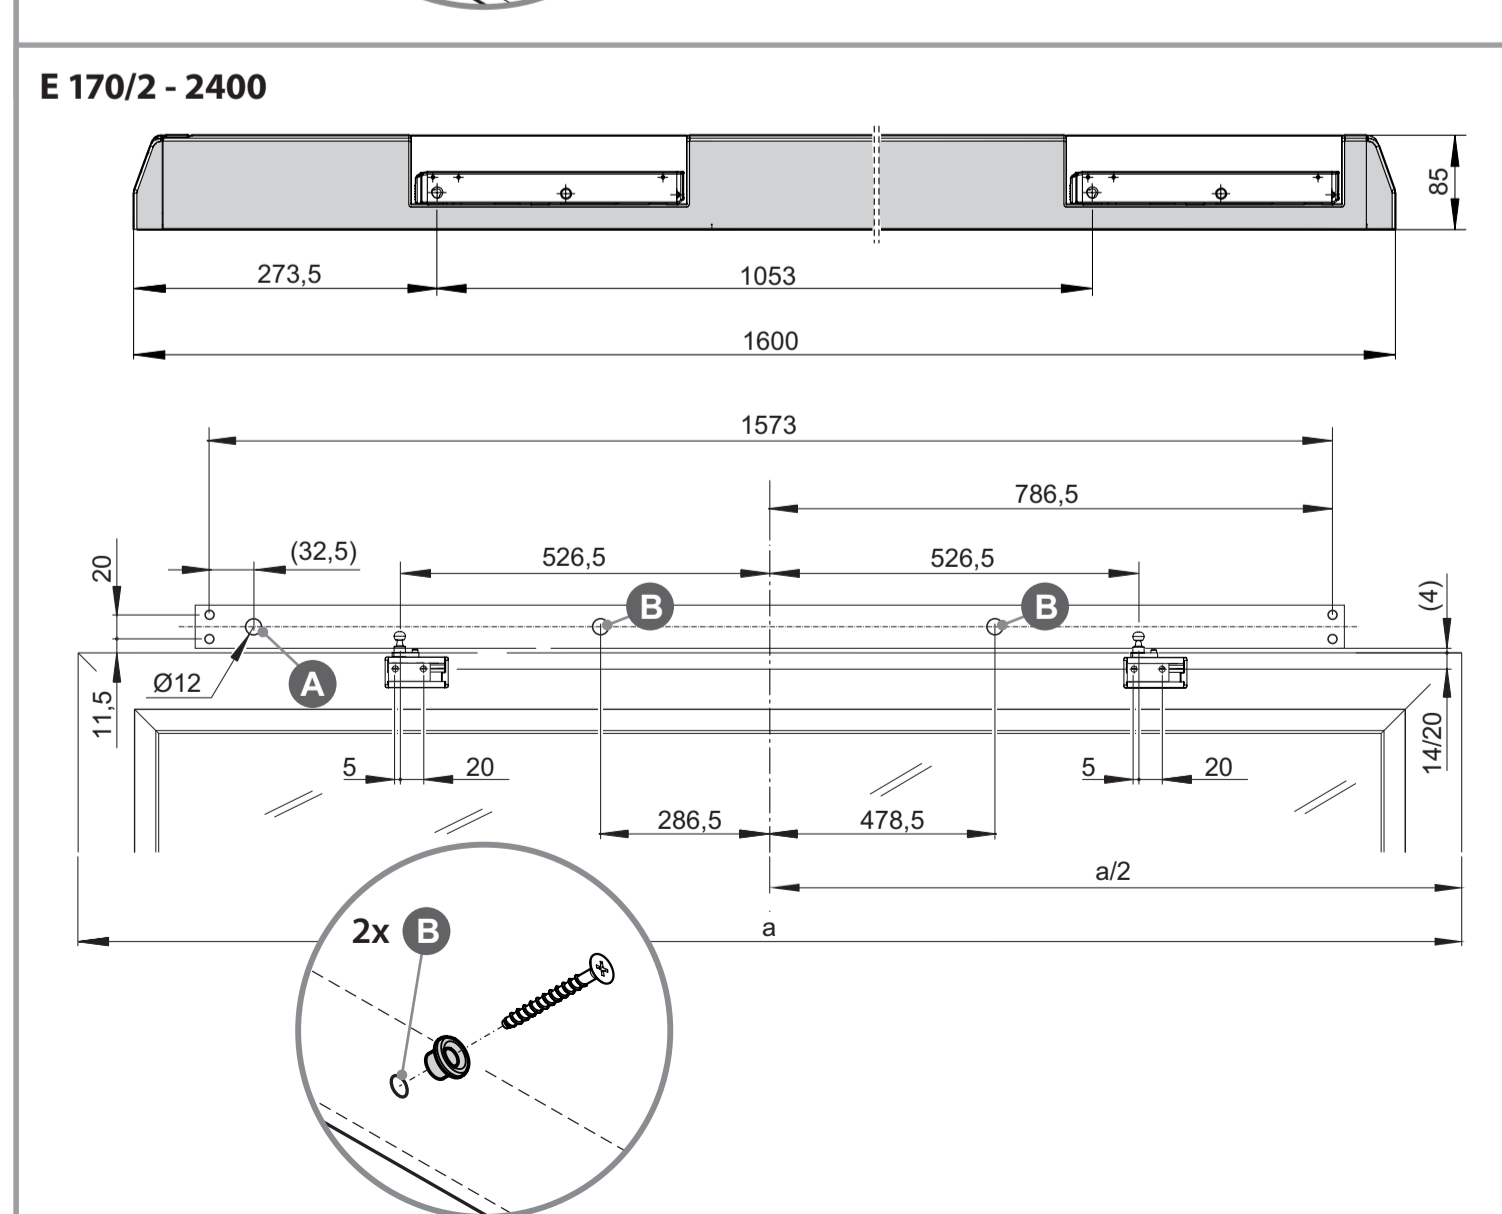

E 170

128689-03

GEZE

	a [mm]	b [mm]
E 170	550-1200	≥ 300
E 170/2 - 1600	900-1600	≥ 300
E 170/2 - 2400	1600-2400	≥ 300

	6x 5x20	6x M5x16
E 170	9x 5x20	9x M5x16
E 170/2 - 1600	10x 5x20	10x M5x16

ID 151531

230 V

[mm]	360°	[mm]
160	4x	2,5
150	7x	5
140	10,5x	7,5
130	13,5x	10

	b
E 170	260 mm
E 170/2 - 1600	436,5 mm
E 170/2 - 2400	786,5 mm

4x 5x20

4x M5x16

2 mm

3 mm

12 mm

3 mm