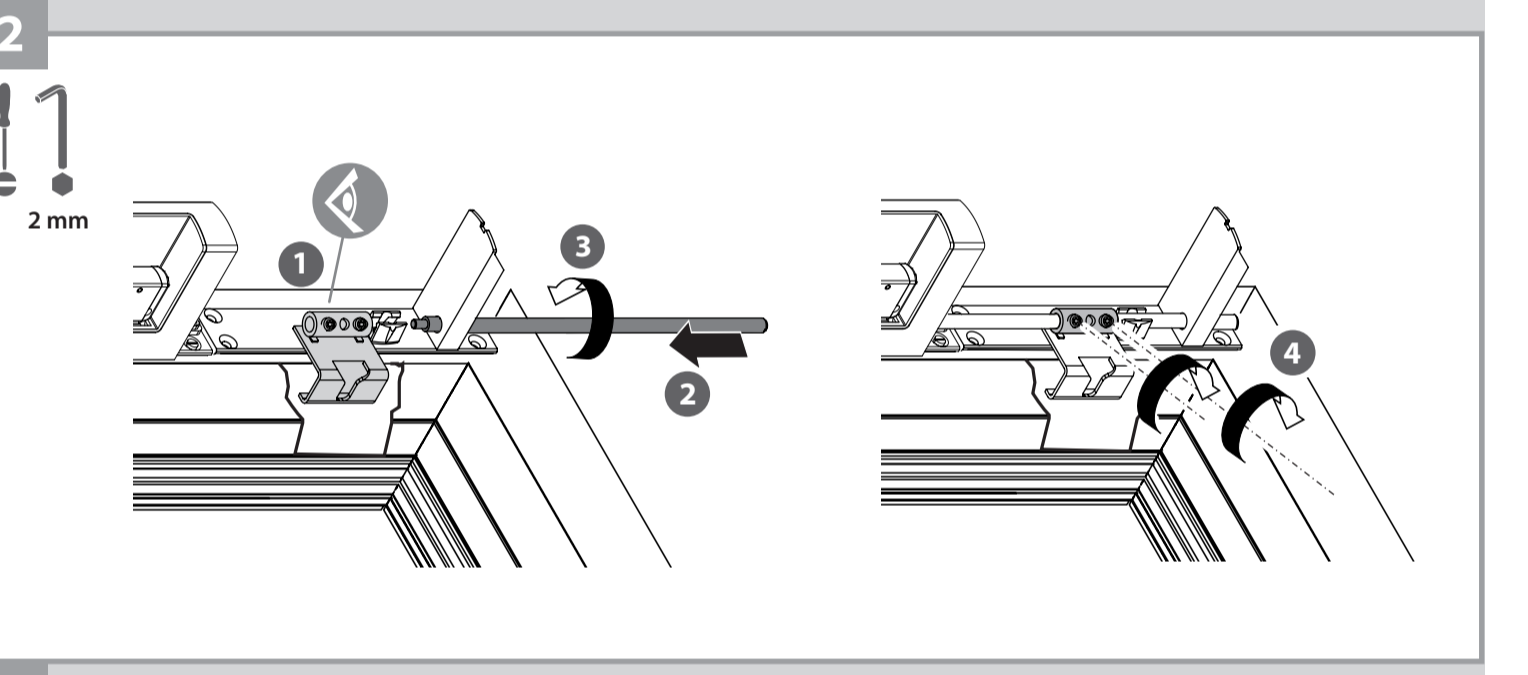

E 170

128689-03

GEZE

	a [mm]	b [mm]
E 170	550-1200	≥ 300
E 170/2 - 1600	900-1600	≥ 300
E 170/2 - 2400	1600-2400	≥ 300

	6x 5x20	6x M5x16
E 170	9x 5x20	9x M5x16
E 170/2 - 1600	10x 5x20	10x M5x16

ID 151531

230 V

[mm]	360°	[mm]
160	4x	2,5
150	7x	5
140	10,5x	7,5
130	13,5x	10

	b
E 170	260 mm
E 170/2 - 1600	436,5 mm
E 170/2 - 2400	786,5 mm

4x 5x20

4x M5x16

2 mm

3 mm

12 mm

3 mm