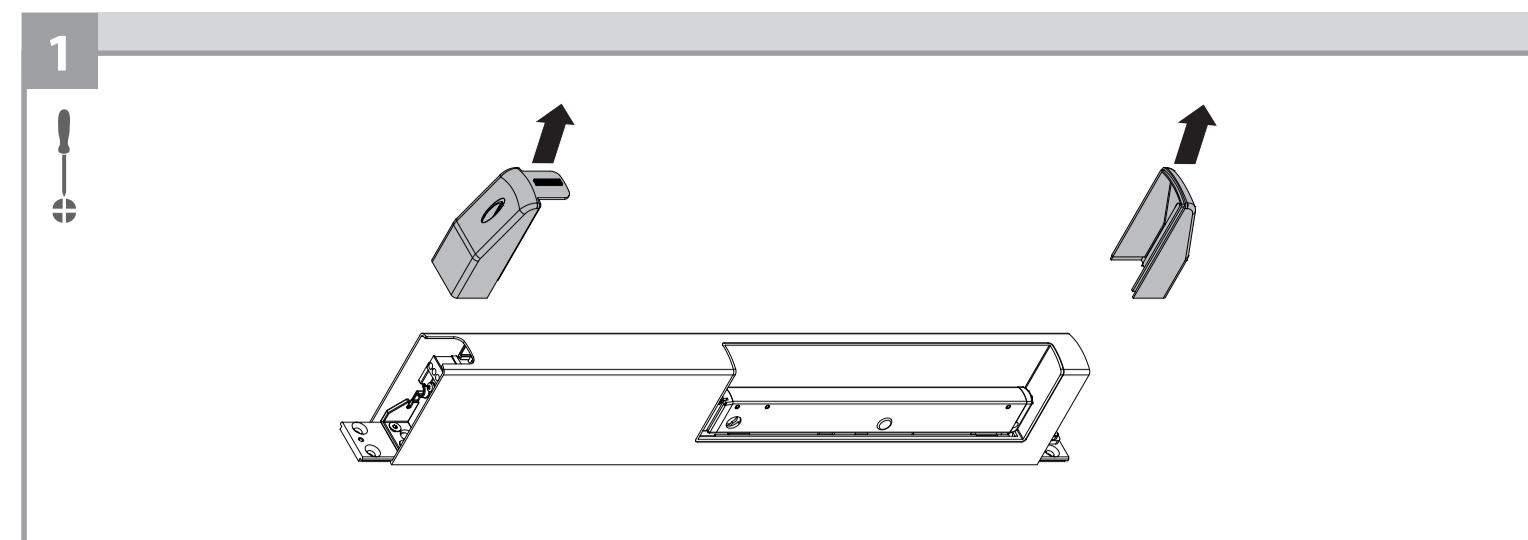

E 170

128689-03

GEZE

	a [mm]	b [mm]
E 170	550-1200	≥ 300
E 170/2 - 1600	900-1600	≥ 300
E 170/2 - 2400	1600-2400	≥ 300

	6x 5x20	6x M5x16
E 170	9x 5x20	9x M5x16
E 170/2 - 1600	10x 5x20	10x M5x16

ID 151531

230 V

[mm]	360°	[mm]
160	4x	2,5
150	7x	5
140	10,5x	7,5
130	13,5x	10

	b
E 170	260 mm
E 170/2 - 1600	436,5 mm
E 170/2 - 2400	786,5 mm

4x 5x20

4x M5x16

2 mm

3 mm

12 mm

3 mm