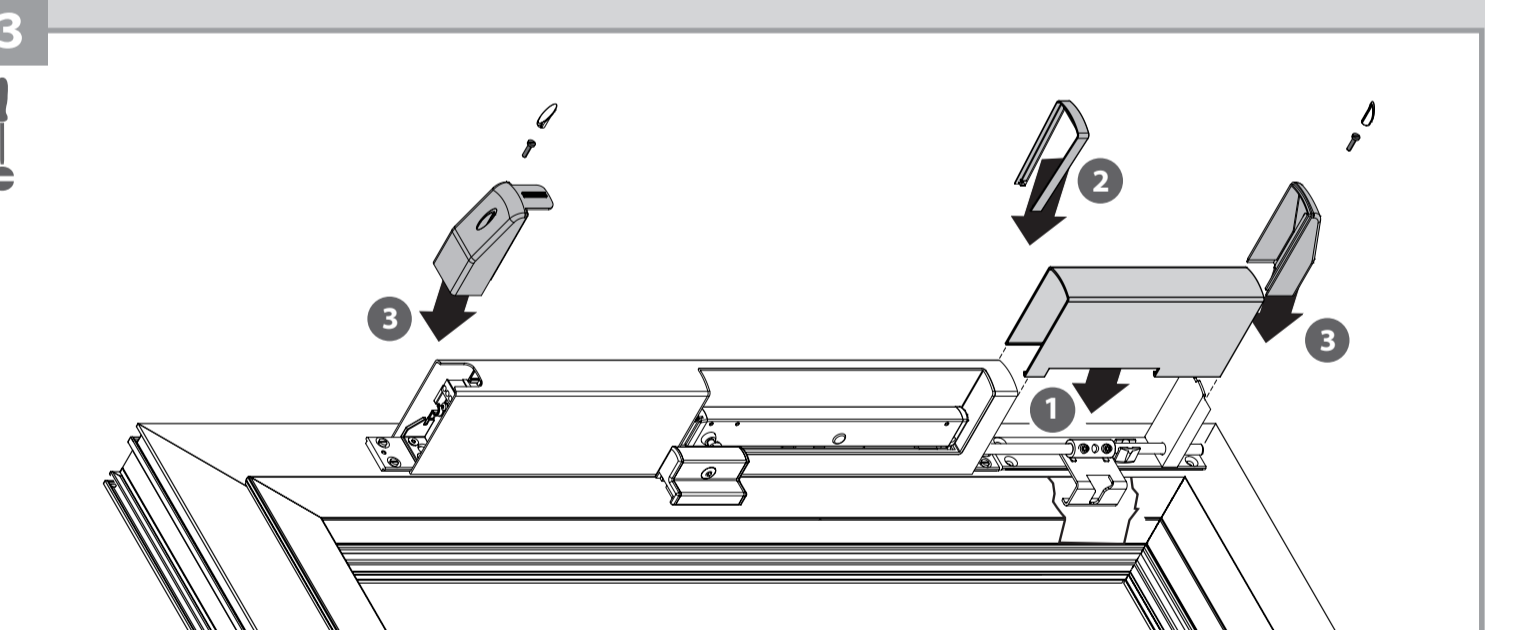

E 170

128689-03

GEZE

	a [mm]	b [mm]
E 170	550-1200	≥ 300
E 170/2 - 1600	900-1600	≥ 300
E 170/2 - 2400	1600-2400	≥ 300

	6x 5x20	6x M5x16
E 170	9x 5x20	9x M5x16
E 170/2 - 1600	10x 5x20	10x M5x16

ID 151531

230 V

[mm]	360°	[mm]
160	4x	2,5
150	7x	5
140	10,5x	7,5
130	13,5x	10

	b
E 170	260 mm
E 170/2 - 1600	436,5 mm
E 170/2 - 2400	786,5 mm

4x 5x20

4x M5x16

2 mm

3 mm

12 mm

3 mm