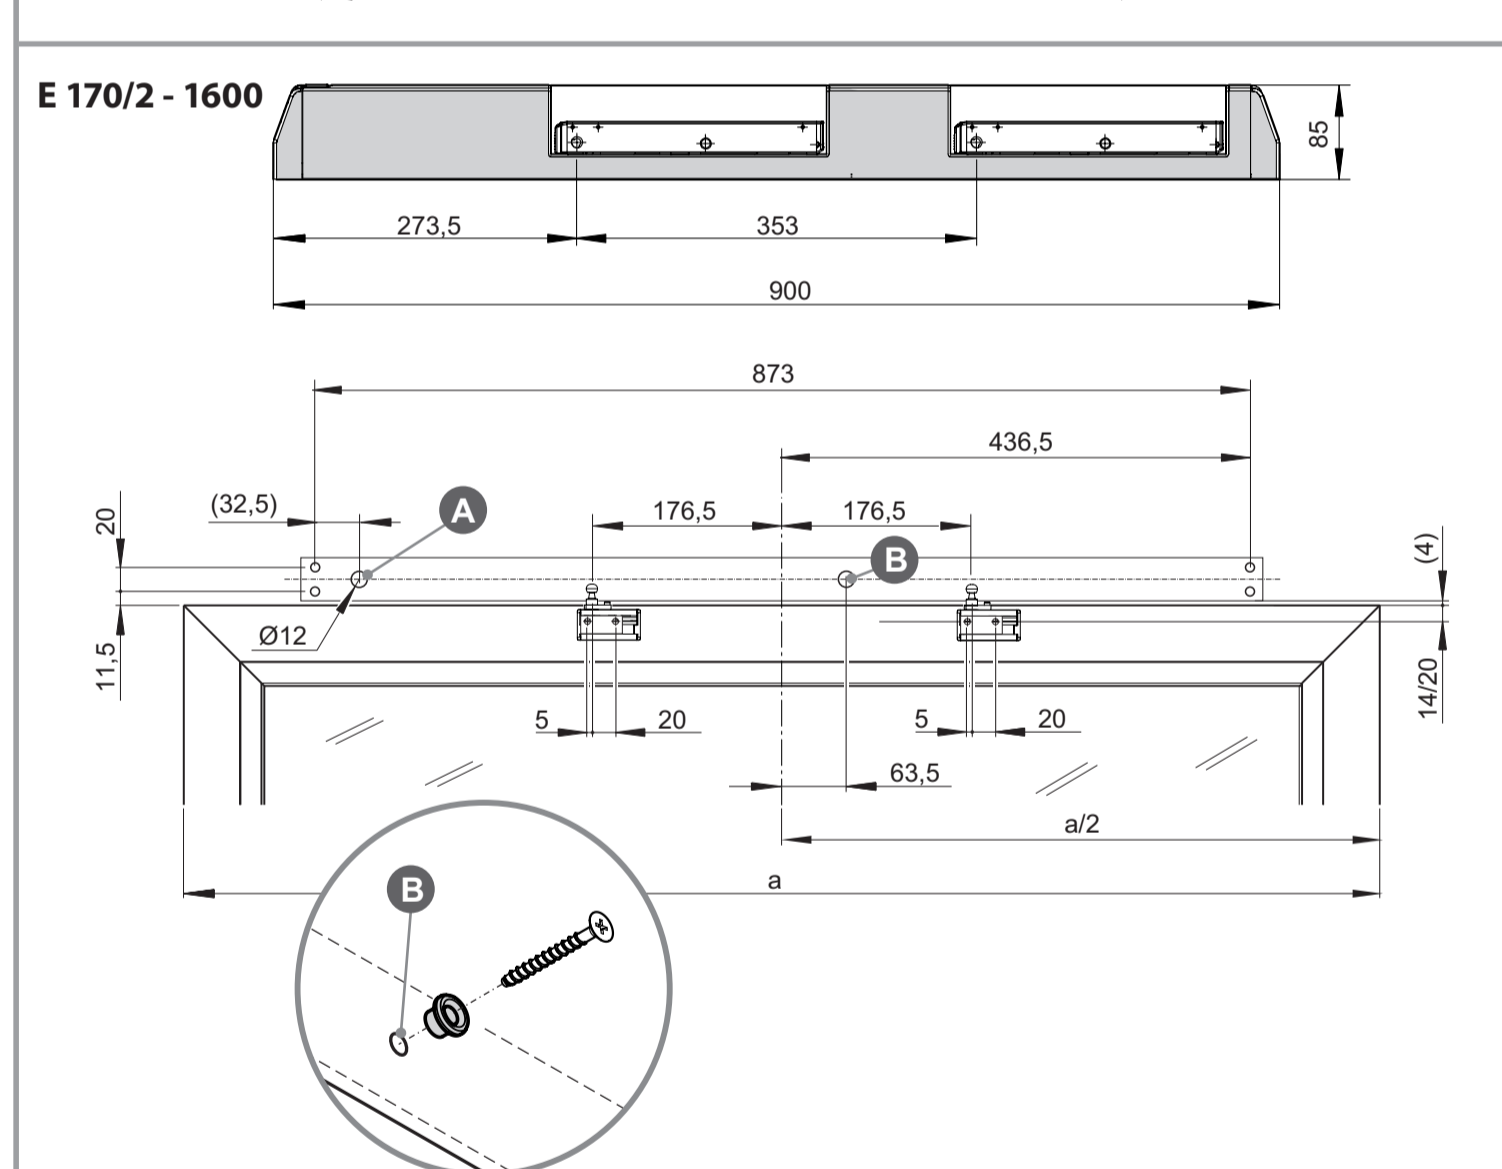

E 170

128689-03

GEZE

	a [mm]	b [mm]
E 170	550-1200	≥ 300
E 170/2 - 1600	900-1600	≥ 300
E 170/2 - 2400	1600-2400	≥ 300

	6x 5x20	6x M5x16
E 170	9x 5x20	9x M5x16
E 170/2 - 1600	10x 5x20	10x M5x16

ID 151531

230 V

[mm]	360°	[mm]
160	4x	2,5
150	7x	5
140	10,5x	7,5
130	13,5x	10

	b
E 170	260 mm
E 170/2 - 1600	436,5 mm
E 170/2 - 2400	786,5 mm

4x 5x20

4x M5x16

2 mm

3 mm

12 mm

3 mm