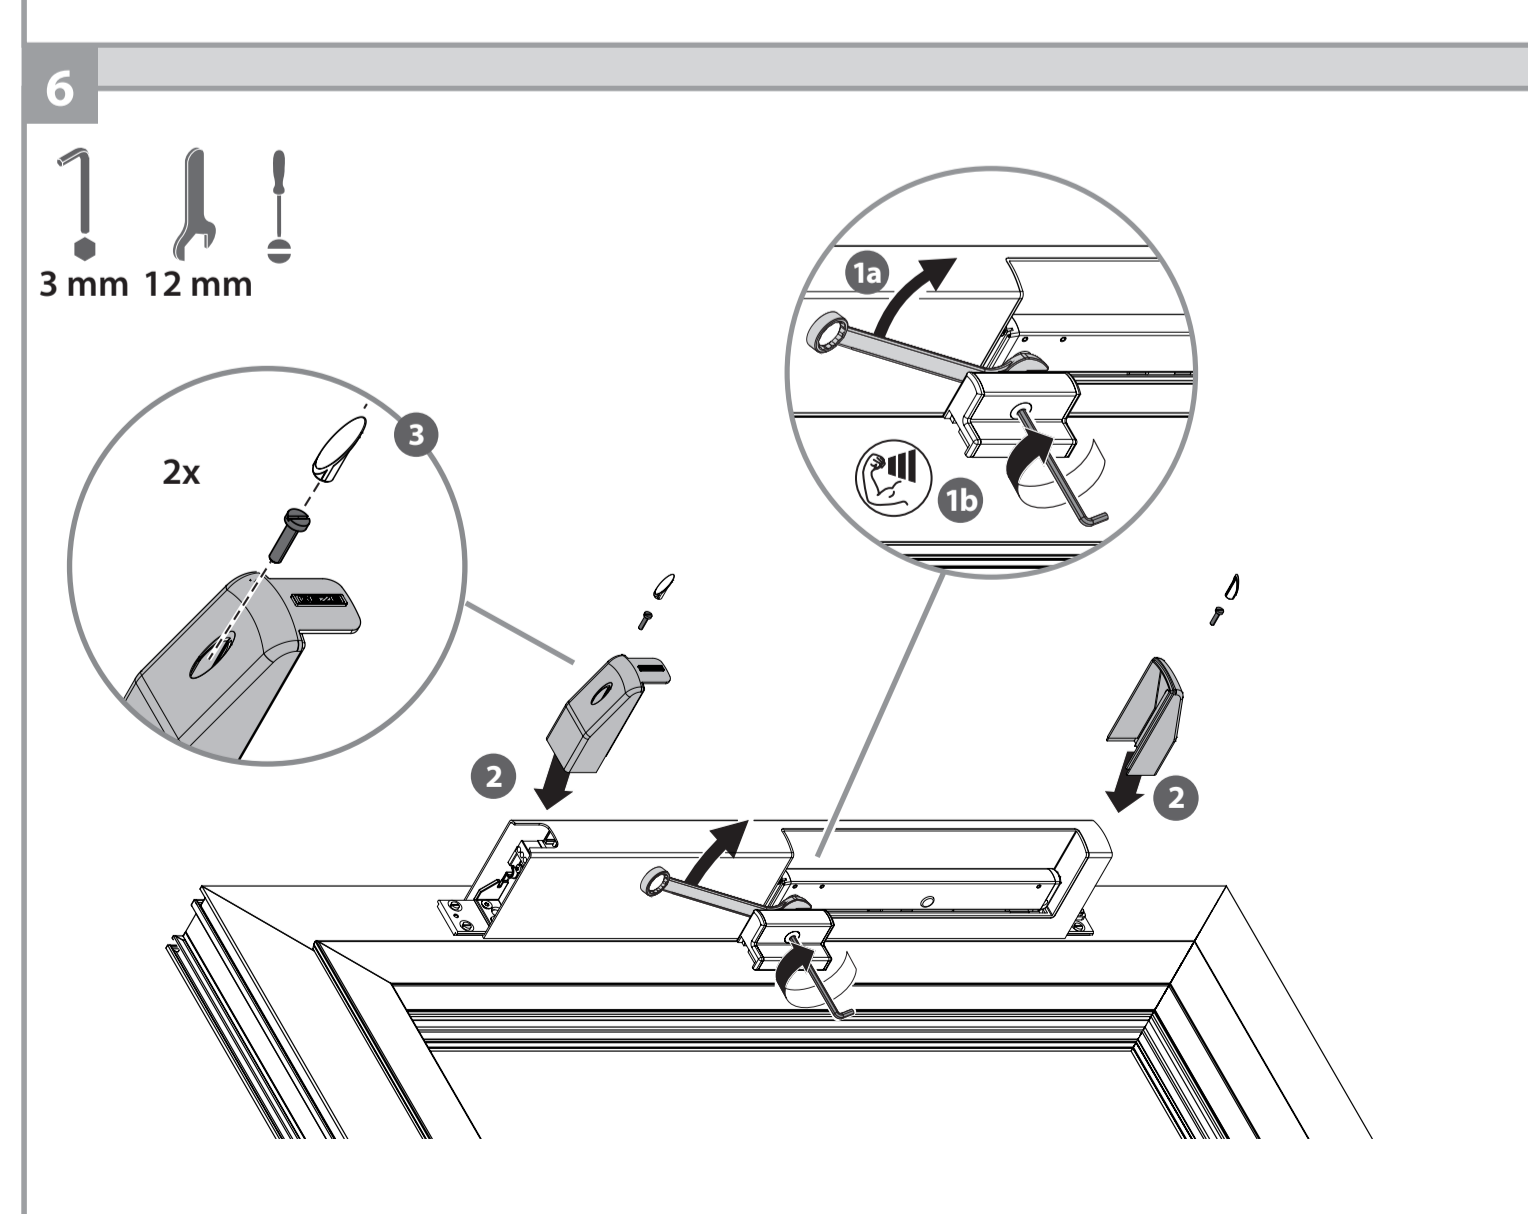

E 170

128689-03

GEZE

	a [mm]	b [mm]
E 170	550-1200	≥ 300
E 170/2 - 1600	900-1600	≥ 300
E 170/2 - 2400	1600-2400	≥ 300

	6x 5x20	6x M5x16
E 170	9x 5x20	9x M5x16
E 170/2 - 1600	10x 5x20	10x M5x16

ID 151531

230 V

[mm]	360°	[mm]
160	4x	2,5
150	7x	5
140	10,5x	7,5
130	13,5x	10

	b
E 170	260 mm
E 170/2 - 1600	436,5 mm
E 170/2 - 2400	786,5 mm

4x 5x20

4x M5x16

2 mm

3 mm

12 mm

3 mm