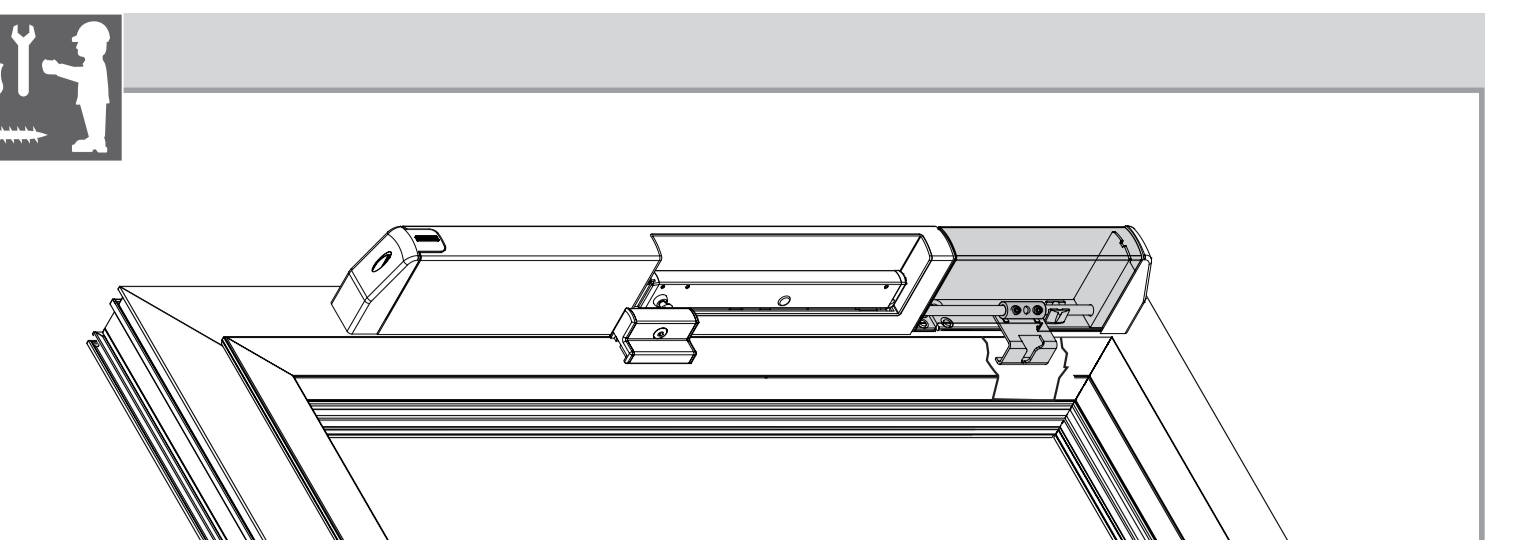

E 170

128689-03

GEZE

	a [mm]	b [mm]
E 170	550-1200	≥ 300
E 170/2 - 1600	900-1600	≥ 300
E 170/2 - 2400	1600-2400	≥ 300

	6x 5x20	6x M5x16
E 170	9x 5x20	9x M5x16
E 170/2 - 1600	10x 5x20	10x M5x16

ID 151531

230 V

[mm]	360°	[mm]
160	4x	2,5
150	7x	5
140	10,5x	7,5
130	13,5x	10

	b
E 170	260 mm
E 170/2 - 1600	436,5 mm
E 170/2 - 2400	786,5 mm

4x 5x20

4x M5x16

2 mm

3 mm

12 mm

3 mm