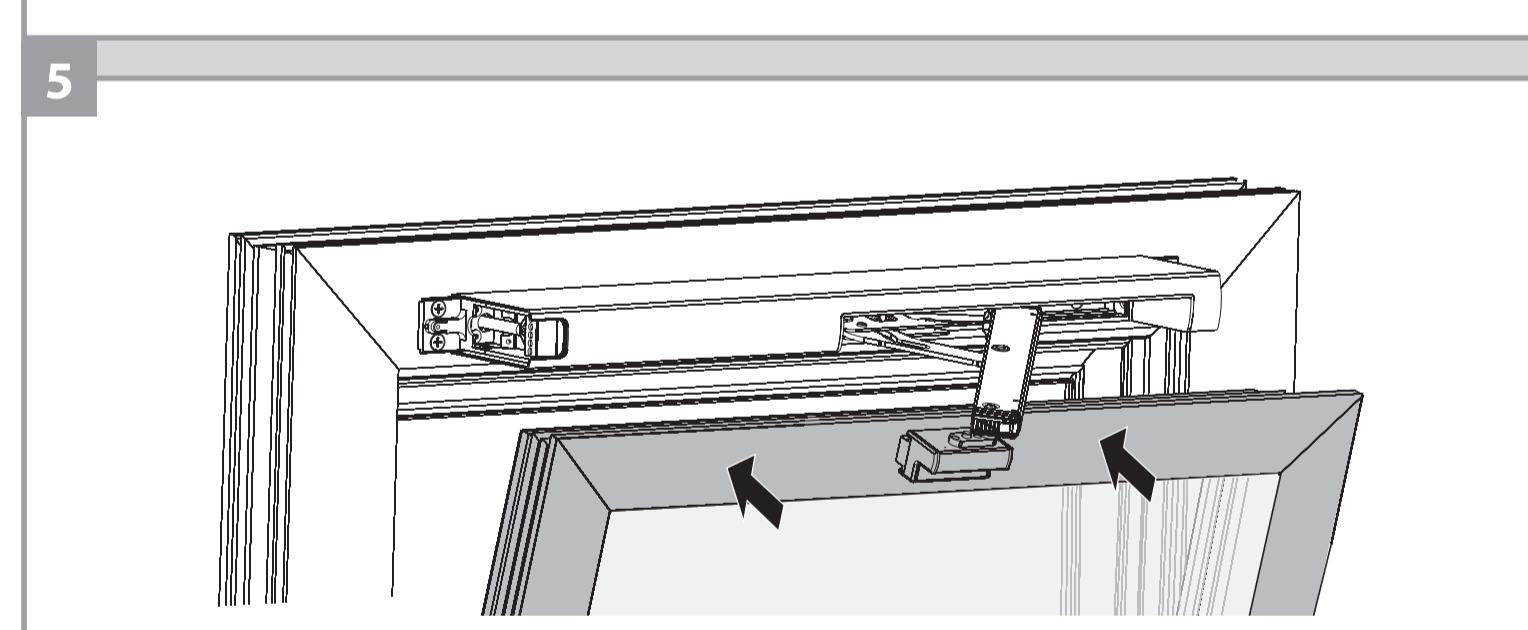

E 170

128689-03

GEZE

	a [mm]	b [mm]
E 170	550-1200	≥ 300
E 170/2 - 1600	900-1600	≥ 300
E 170/2 - 2400	1600-2400	≥ 300

	6x 5x20	6x M5x16
E 170	9x 5x20	9x M5x16
E 170/2 - 1600	10x 5x20	10x M5x16

ID 151531

230 V

[mm]	360°	[mm]
160	4x	2,5
150	7x	5
140	10,5x	7,5
130	13,5x	10

	b
E 170	260 mm
E 170/2 - 1600	436,5 mm
E 170/2 - 2400	786,5 mm

4x 5x20

4x M5x16

2 mm

3 mm

12 mm

3 mm