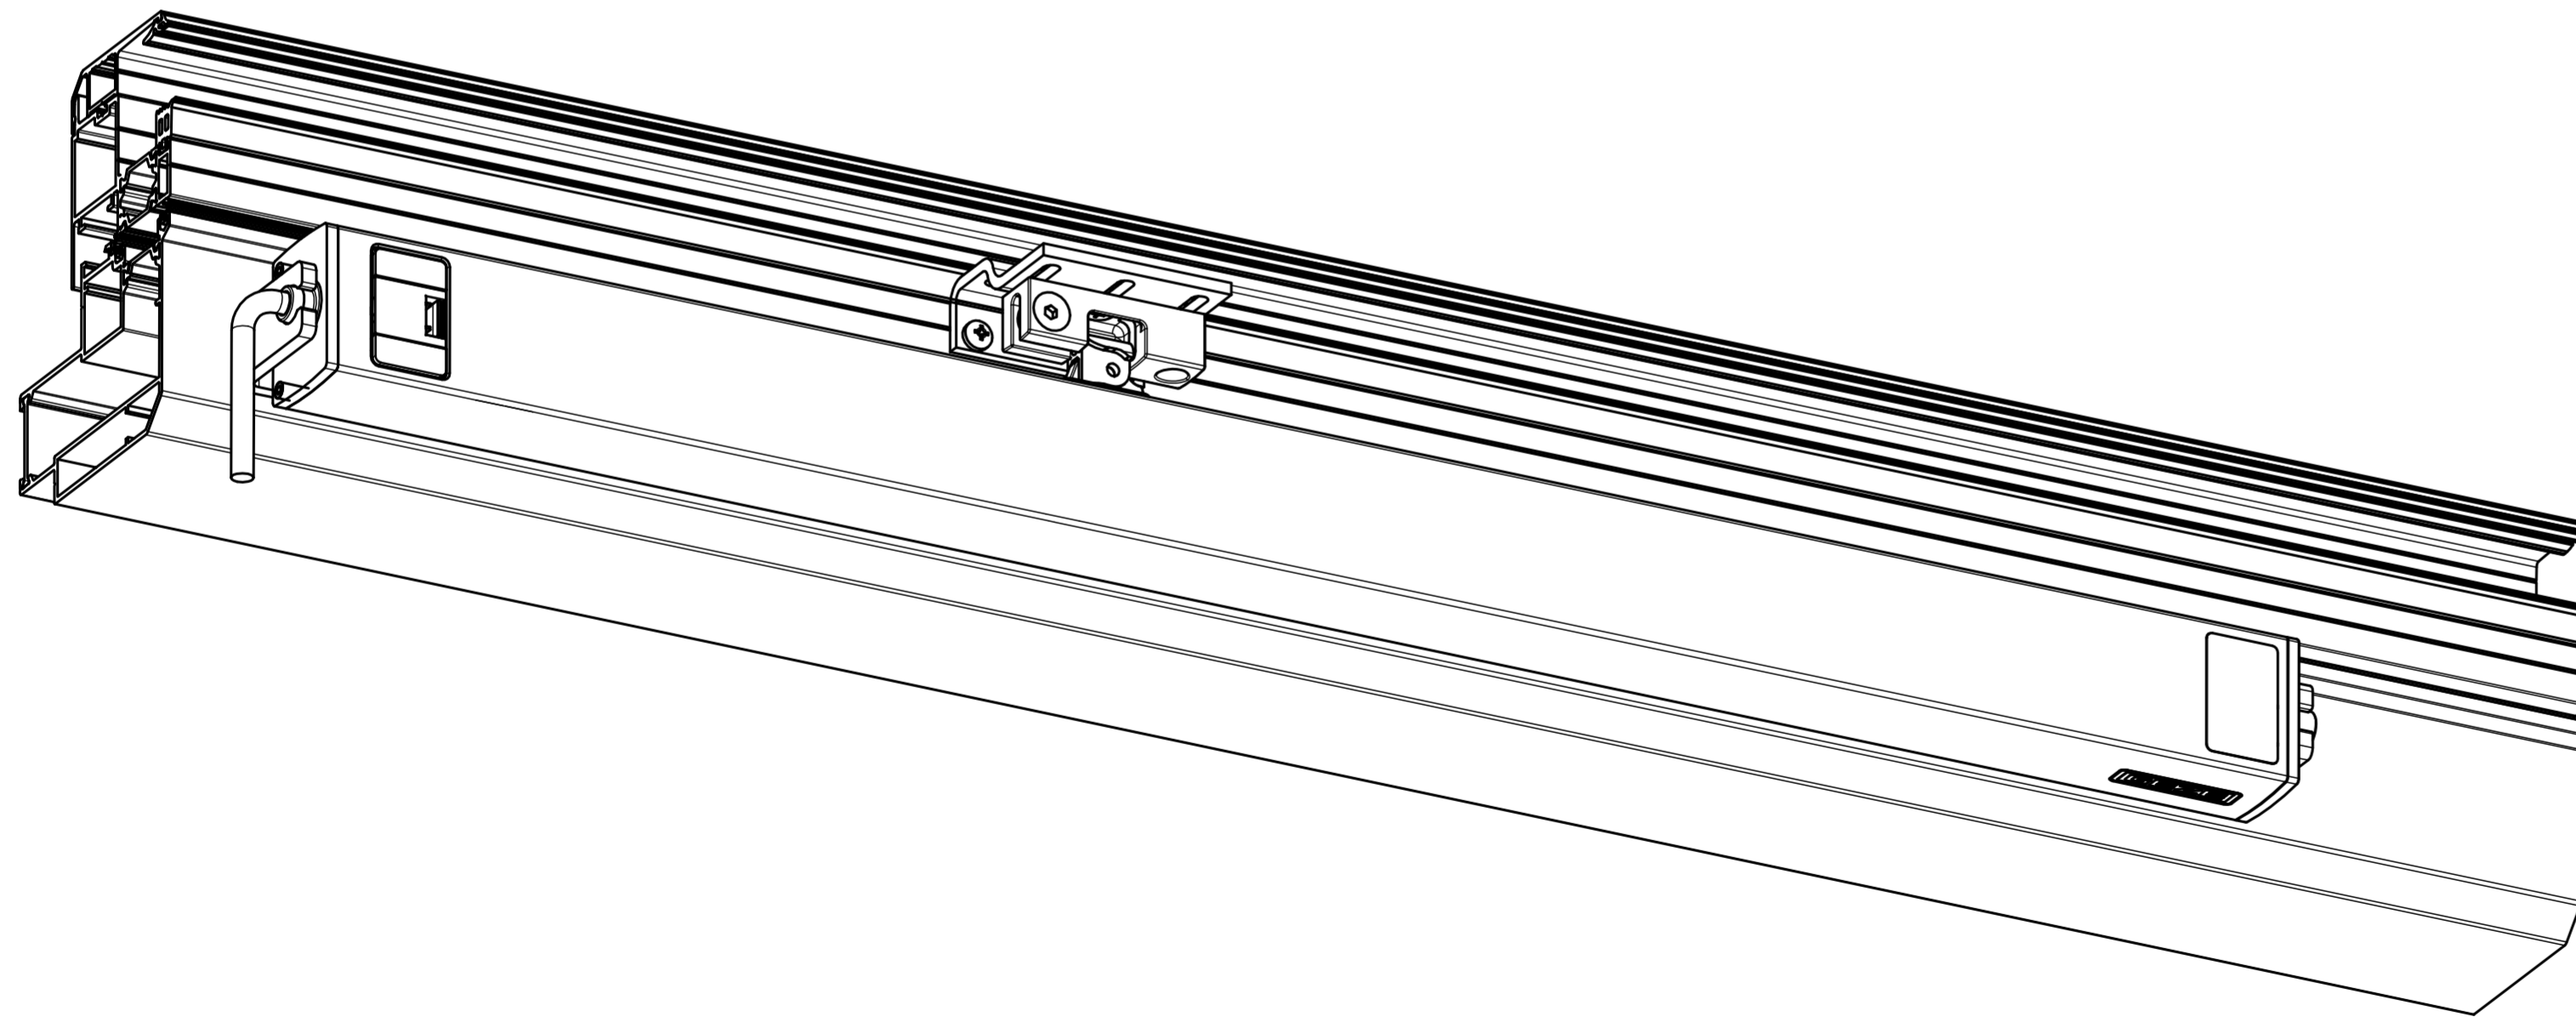

EMPB = Erstmusterprüfbericht / First sample test report

		GEZE GEZE GmbH P.O. Box 13 63 71226 Leonberg Germany		Benennung / designation Powerchain Dachfenster/ skylight leaf Akotherm AT 500F / bracket set D2	
vertraulich / confidential		Datum/date 02.02.17	Name u1270	Blatt / von sheet / of 1 / 1	Material-Nr. ID-no.
-RoHS-Compliant-		erstellt / drawn		Maßstab scale 1:2	
01	02.02.17	u1270	*	Ersatz für: subst. for:	Sprache / language D
00	10.05.16	u1270	*	45166-1-0122	Zeichnungs-Nr. / document-no. 45166-EP-008
EMPB (Doc.version)	Datum (date)	Name (name)	Mitteilungs-Nr. (Doc. change no.)	Ersetzt durch (subst. with):