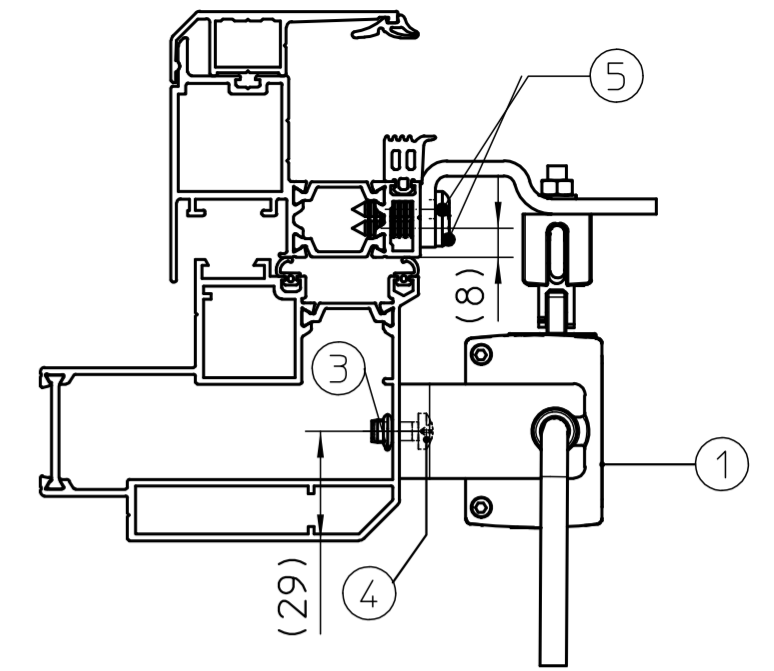

Pos.	Anz./ quant.	Teil/part
1	1	Powerchain
2	1	Konsolensatz D2/ bracket set D2
3	7	Einnietmutter M5/ clinch nut M5
4	4	Linsenschraube/ oval-head screw ISO 7045 M5x L (mind. 12)
5	3	Blechschaube/ self-tapping screw ISO 7049 ST4.8x22