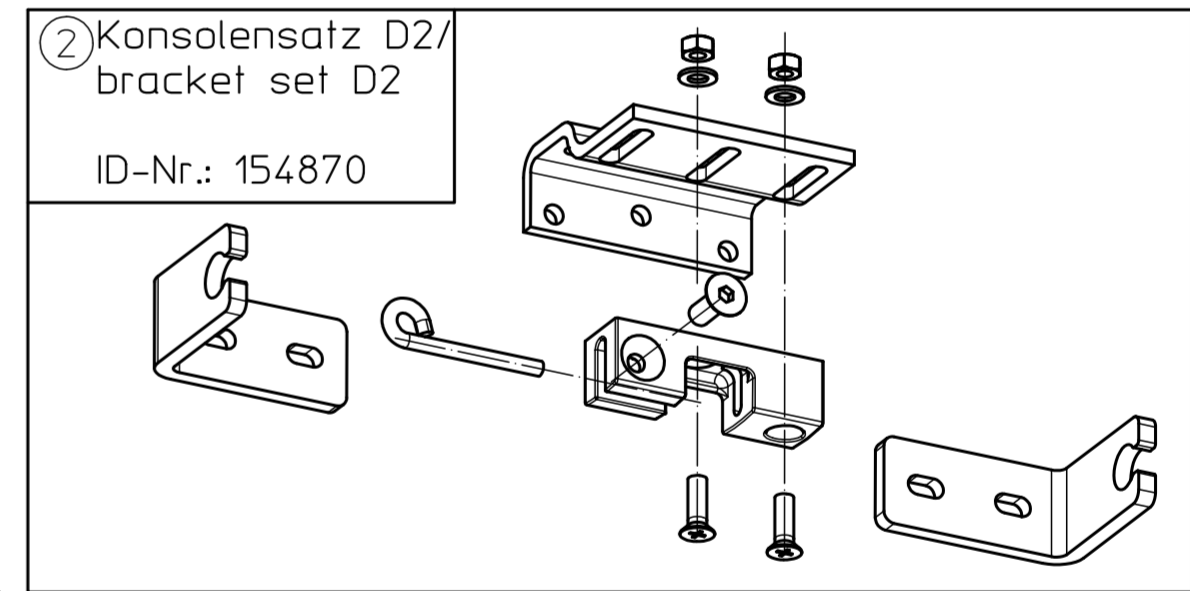

EMPB = Erstmusterprüfbericht / First sample test report

		GEZE GEZE GmbH P.O. Box 13 63 71226 Leonberg Germany		Benennung / designation Powerchain Dachfenster/ skylight leaf Akotherm AT 500F / bracket set D2	
vertraulich / confidential		Datum/date 02.02.17	Name u1270	Blatt / von sheet / of 1 / 1	Material-Nr. ID-no.
-RoHS-Compliant-		erstellt / drawn		Maßstab scale 1:2	
01	02.02.17	u1270	*	Ersatz für: subst. for:	Sprache / language D
00	10.05.16	u1270	*	45166-1-0122	Zeichnungs-Nr. / document-no. 45166-EP-008
EMPB (Doc.version)	Datum (date)	Name (name)	Mitteilungs-Nr. (Doc. change no.)	Ersetzt durch (subst. with):